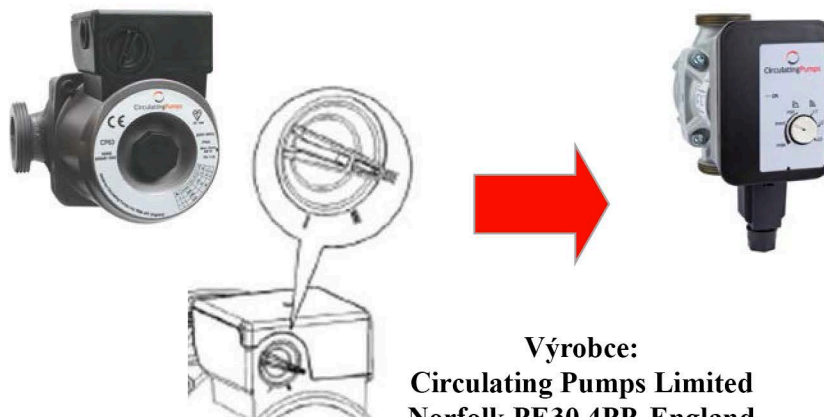

Energeticky úsporné oběhové čerpadlo CP50, CP60

Vysoce efektivní oběhové čerpadlo CP50, CP60, elektronicky řízené. Bezúdržbové oběhové čerpadlo se závitovým připojením. Permanentní magnetický EC motor s integrovaným elektronickým ovládním pomocí variabilního rozdílového tlaku. Oběhové čerpadlo CP50, CP60 je určeno pro ústřední vytápění, podlahové topení a klimatizaci v rozsahu teplot (-10 °C až +95 °C). LED ON/OFF ukazatel. Motor odolný proti zablokování. Index energetické účinnosti EEI < 0.23. Energetická třída A. Spotřeba jen 4 W. Díky tomuto čerpadlu můžete ušetřit až 80% energie.

Rozměrový náčrt

Energeticky úsporné oběhové čerpadlo CP50, CP60

Grafy 6m

Grafy 5m

BS.EN.60.335
& BS1394.87. Part 2

Licence No. 6190

Informace k výměně čerpadel

Čerpadlo CP53,CP63 může být nahrazeno novým čerpadlem CP50,CP60. Musí být vyměněno kompletní čerpadlo z důvodu, že hlava motoru nového čerpadla CP50,CP60 se nevejde do stávající hydrauliky dřívějšího čerpadla CP53, CP63. Nastavení na trhu známého čerpadla CP53(63) přes 3 rychlostní přepínač může být převzato jako orientační bod pro nastavení čerpadla CP50,60. Lze to provést pootočením bílého knoflíku k 3 rychlostní stupnici k c1,c2 či c3 ze středu doprava.