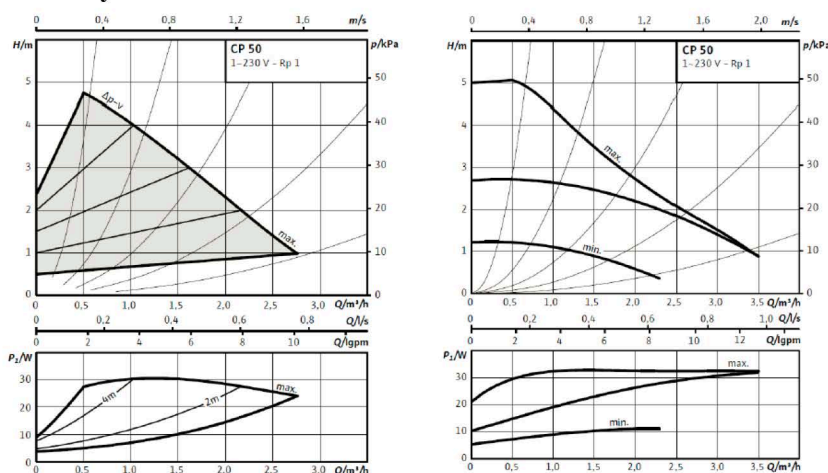

Technická data:

Schválená kapalina	Topná voda podle VDI 2035 Poměr voda/glykol (max. 1:1)
Průtok	max. 3.5 m/h
Výtlak	max. 6 m
Teplota vody	-10 °C až +95 °C / max. +110 °C/
Teplota okolí	max. +40 °C
Operační režim	Ap-v pro variabilní rozdílový tlak 3 rychlostní stupně
Provozní tlak	6 bar
Třída ochrany	IP X2D
Připojovací napětí	230 V, 50/60 Hz

Rozměrový náčrt

Energeticky úsporné oběhové čerpadlo CP50, CP60

Grafy 6m

Grafy 5m

BS.EN.60.335
& BS1394.87. Part 2

Licence No. 6190

Informace k výměně čerpadel

Čerpadlo CP53,CP63 může být nahrazeno novým čerpadlem CP50,CP60. Musí být vyměněno kompletní čerpadlo z důvodu, že hlava motoru nového čerpadla CP50,CP60 se nevejde do stávající hydrauliky dřívějšího čerpadla CP53, CP63. Nastavení na trhu známého čerpadla CP53(63) přes 3 rychlostní přepínač může být převzato jako orientační bod pro nastavení čerpadla CP50,60. Lze to provést pootočením bílého knoflíku k 3 rychlostní stupnici k c1,c2 či c3 ze středu doprava.