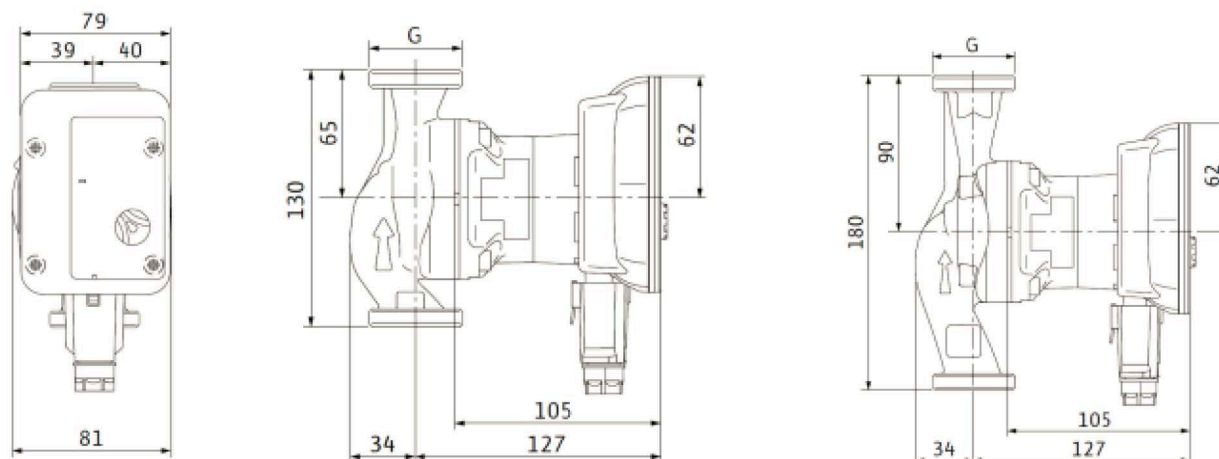

Rozměrový náčrt