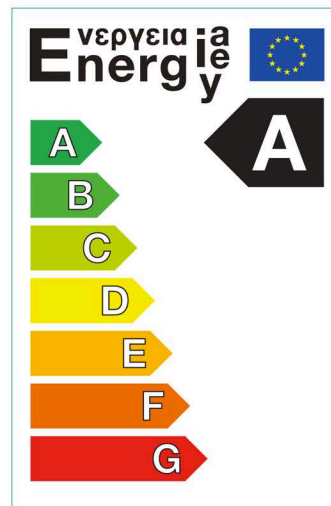

Energeticky úsporné oběhové čerpadlo CP50, CP60

Vysoce efektivní oběhové čerpadlo CP50, CP60, elektronicky řízené. Bezúdržbové oběhové čerpadlo se závitovým připojením. Permanentní magnetický EC motor s integrovaným elektronickým ovládním pomocí variabilního rozdílového tlaku. Oběhové čerpadlo CP50, CP60 je určeno pro ústřední vytápění, podlahové topení a klimatizaci v rozsahu teplot (-10 °C až +95 °C). LED ON/OFF ukazatel. Motor odolný proti zablokování. Index energetické účinnosti EEI < 0.23. Energetická třída A. Spotřeba jen 4 W. Díky tomuto čerpadlu můžete ušetřit až 80% energie.

Technická data:

Schválená kapalina	Topná voda podle VDI 2035 Poměr voda/glykol (max. 1:1)
Průtok	max. 3.5 m/h
Výtlak	max. 6 m
Teplota vody	-10 °C až +95 °C / max. +110 °C/
Teplota okolí	max. +40 °C
Operační režim	Ap-v pro variabilní rozdílový tlak 3 rychlostní stupně
Provozní tlak	6 bar
Třída ochrany	IP X2D
Připojovací napětí	230 V, 50/60 Hz

Rozměrový náčrt

Energeticky úsporné oběhové čerpadlo CP50, CP60

Grafy 6m

Grafy 5m

BS.EN.60.335
& BS1394.87. Part 2

Licence No. 6190

Informace k výměně čerpadel

Čerpadlo CP53,CP63 může být nahrazeno novým čerpadlem CP50,CP60. Musí být vyměněno kompletní čerpadlo z důvodu, že hlava motoru nového čerpadla CP50,CP60 se nevejde do stávající hydrauliky dřívějšího čerpadla CP53, CP63. Nastavení na trhu známého čerpadla CP53(63) přes 3 rychlostní přepínač může být převzato jako orientační bod pro nastavení čerpadla CP50,60. Lze to provést pootočením bílého knoflíku k 3 rychlostní stupnici k c1,c2 či c3 ze středu doprava.