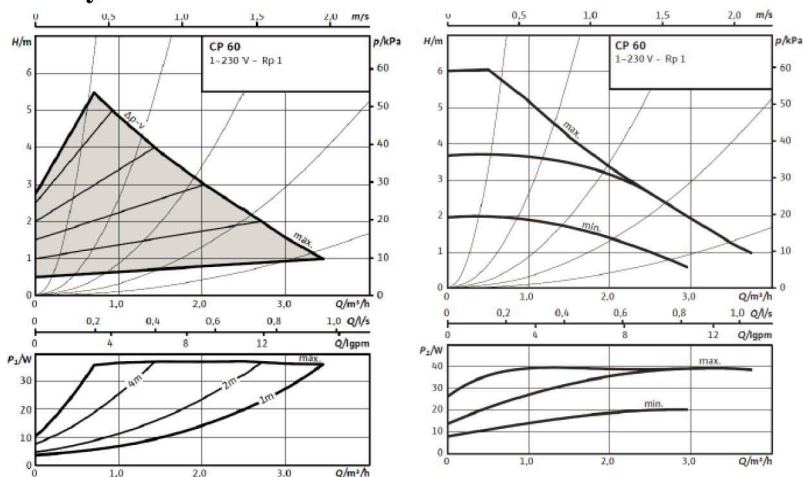

Energeticky úsporné oběhové čerpadlo CP50, CP60

Grafy 6m